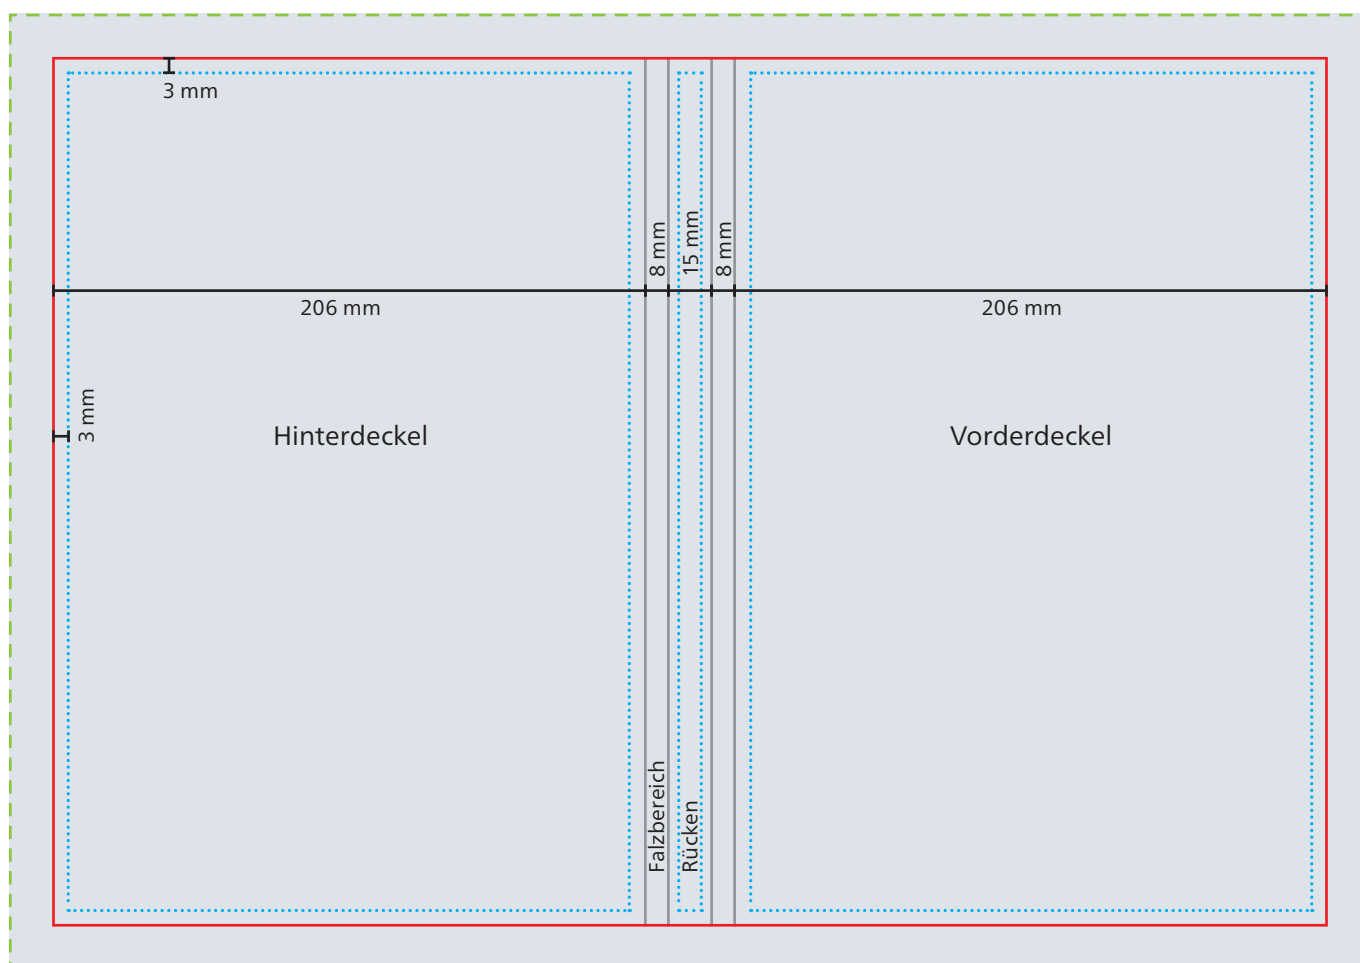

## Einband

**Datenformat**  
473 x 332 mm

**Werbefläche Endformat**  
443 x 302 mm

**Druckbild**  
inkl. 15 mm Überfüllung

**Safe area**  
Vorder- und Hinterdeckel: 200 x 296 mm  
Rücken: 9 x 296 mm

Das Grafik-Datenblatt ist nicht maßstabsgetreu und stellt keine Druckvorlage dar.

Auf Wunsch stellen wir Ihnen gerne entsprechende Standskizzen und Layoutvorlagen im Originalformat bereit.