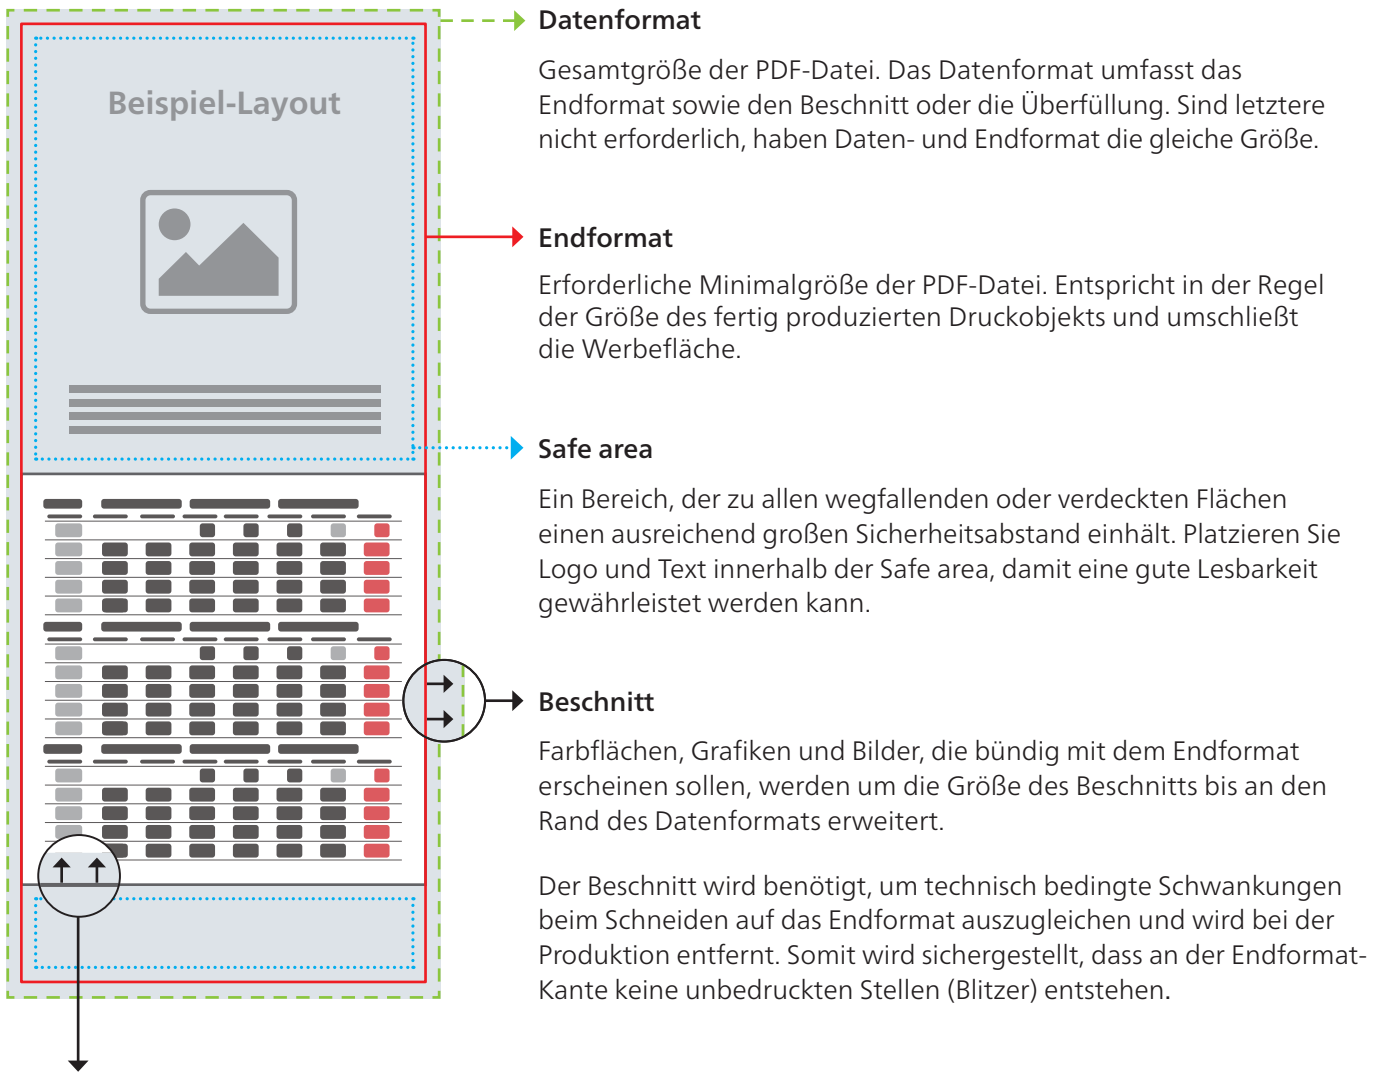

Einband

Druckbild

Safe area

Vorder- und Hinterdeckel: 170 x 254 mm

Mindestanforderungen:

- Linienstärke: mind. 1,5 pt
- Schriftgröße: mind. 20 pt
- KEINE feinen Details

Das Grafik-Datenblatt ist nicht maßstabsgetreu und stellt keine Druckvorlage dar.

Auf Wunsch stellen wir Ihnen gerne entsprechende Standskizzen und Layoutvorlagen im Originalformat bereit.

Überfüllung

Farbflächen, Grafiken und Bilder, die bündig mit Objekten, z.B. einem Kalenderblatt, erscheinen sollen, werden mindestens um die Größe der Überfüllung erweitert, damit keine Blitzer entstehen. Im Gegensatz zum Beschnitt wird die Überfüllung nicht abgeschnitten, sondern nur von anderen Objekten verdeckt.