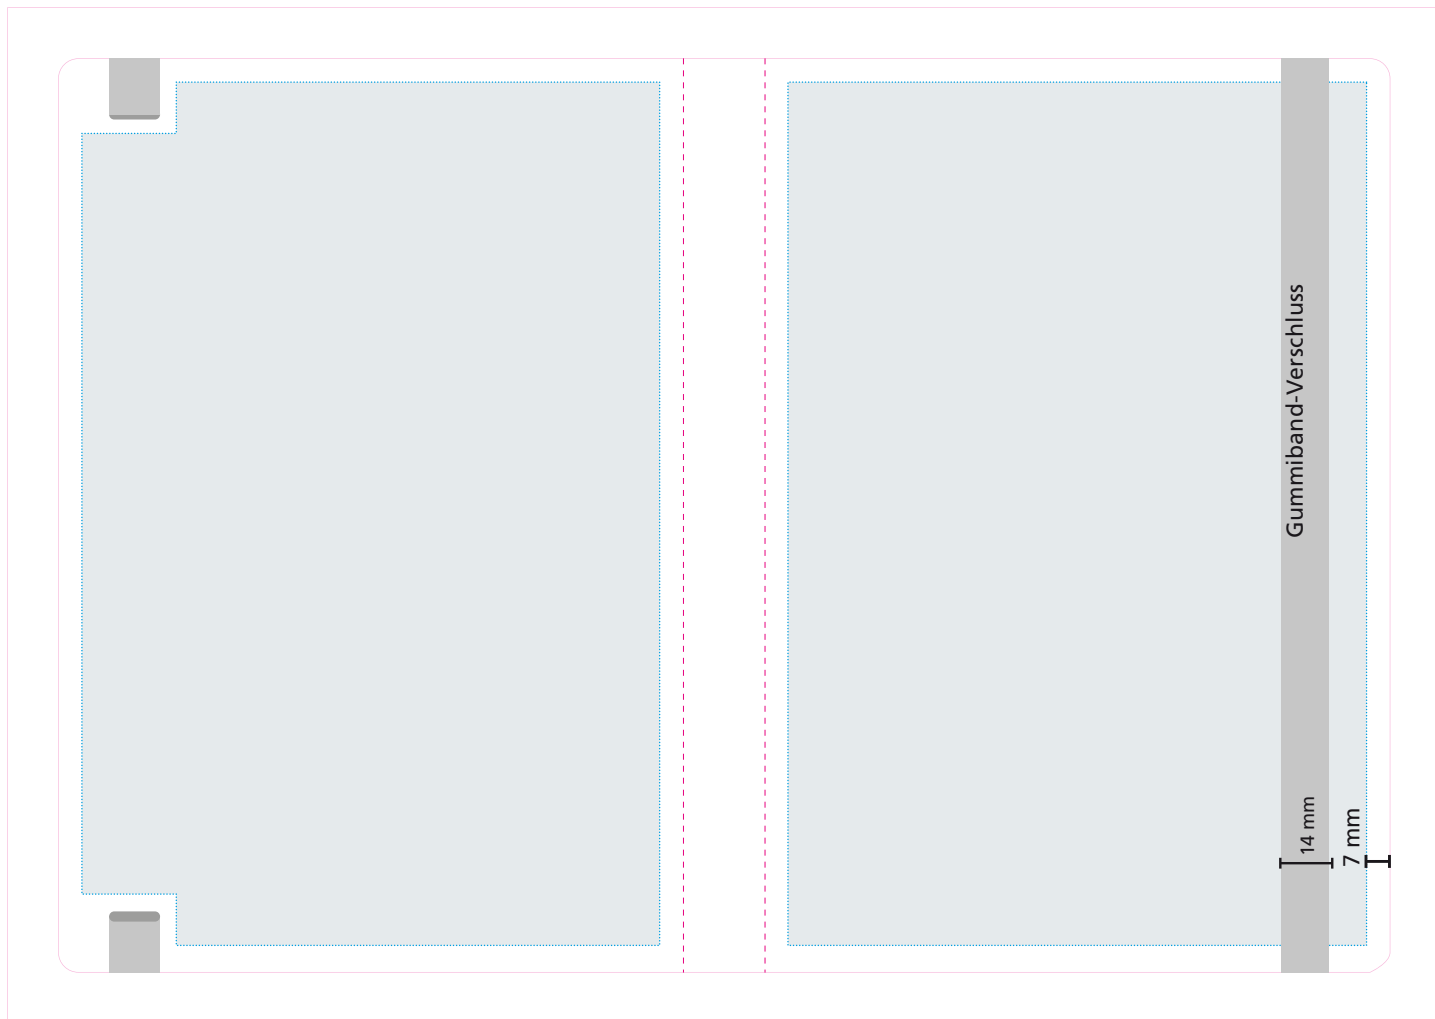

Einband

Druckbild

Safe area

Vorder- und Hinterdeckel: 170 x 254 mm

Mindestanforderungen:

- Linienstärke: mind. 1,5 pt
- Schriftgröße: mind. 20 pt
- KEINE feinen Details

Das Grafik-Datenblatt ist nicht maßstabsgetreu und stellt keine Druckvorlage dar.

Auf Wunsch stellen wir Ihnen gerne entsprechende Standskizzen und Layoutvorlagen im Originalformat bereit.

Überfüllung

Farbflächen, Grafiken und Bilder, die bündig mit Objekten, z.B. einem Kalenderblatt, erscheinen sollen, werden mindestens um die Größe der Überfüllung erweitert, damit keine Blitzer entstehen. Im Gegensatz zum Beschnitt wird die Überfüllung nicht abgeschnitten, sondern nur von anderen Objekten verdeckt.