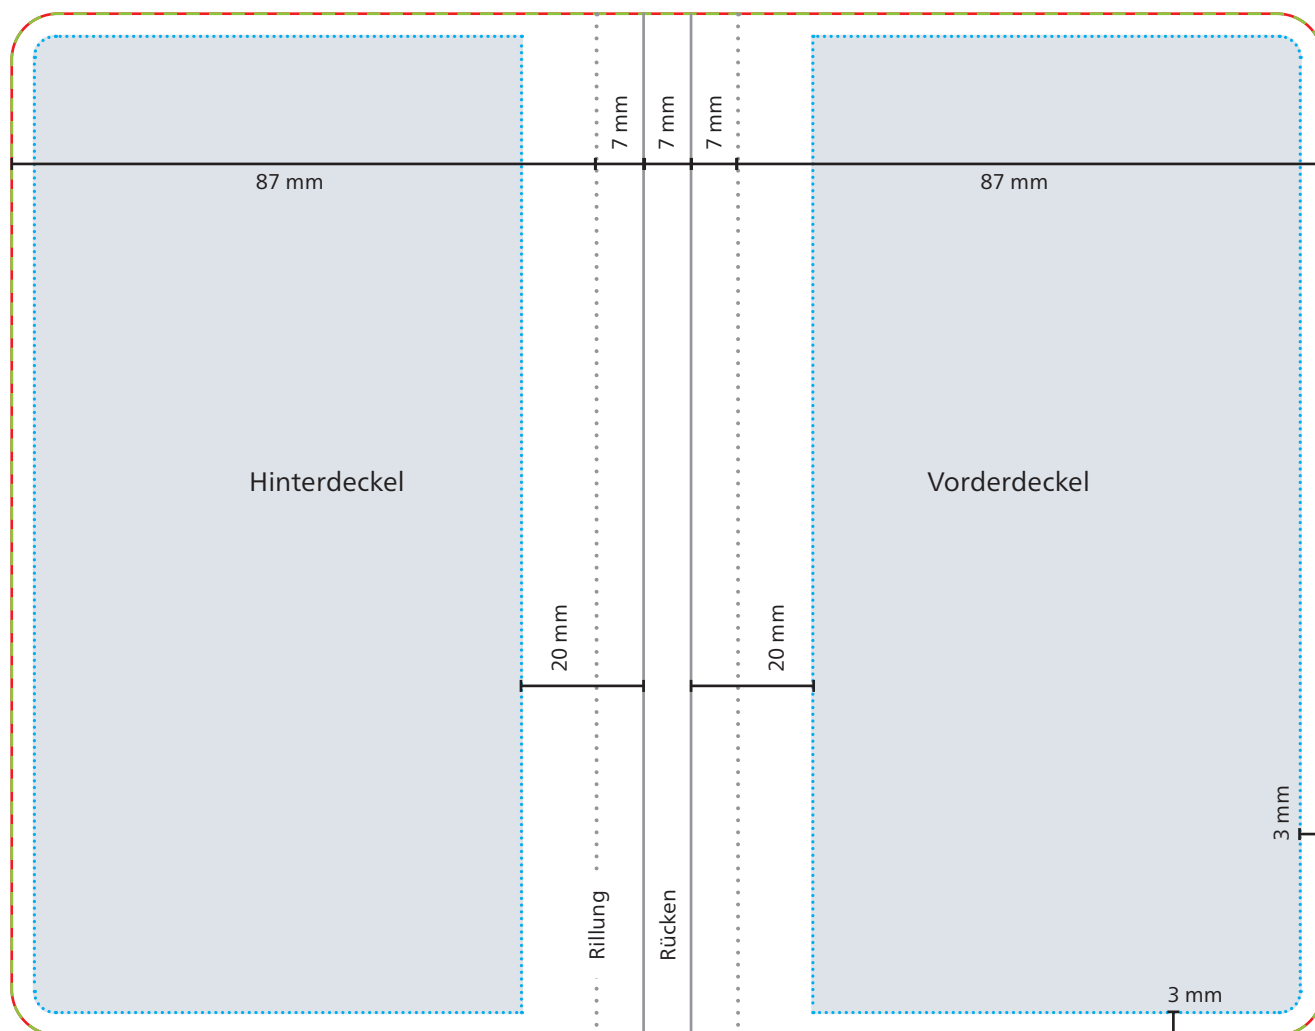

Einband

 **Datenformat/Endformat**
195 x 152 mm

 **Druckbild**

 **Safe area**
Vorder- und Hinterdeckel: 71 x 146 mm

 **Max. Motivgröße: 75 x 50 mm**

Das Grafik-Datenblatt ist nicht maßstabsgetreu und stellt keine Druckvorlage dar.

Auf Wunsch stellen wir Ihnen gerne entsprechende Standskizzen und Layoutvorlagen im Originalformat bereit.