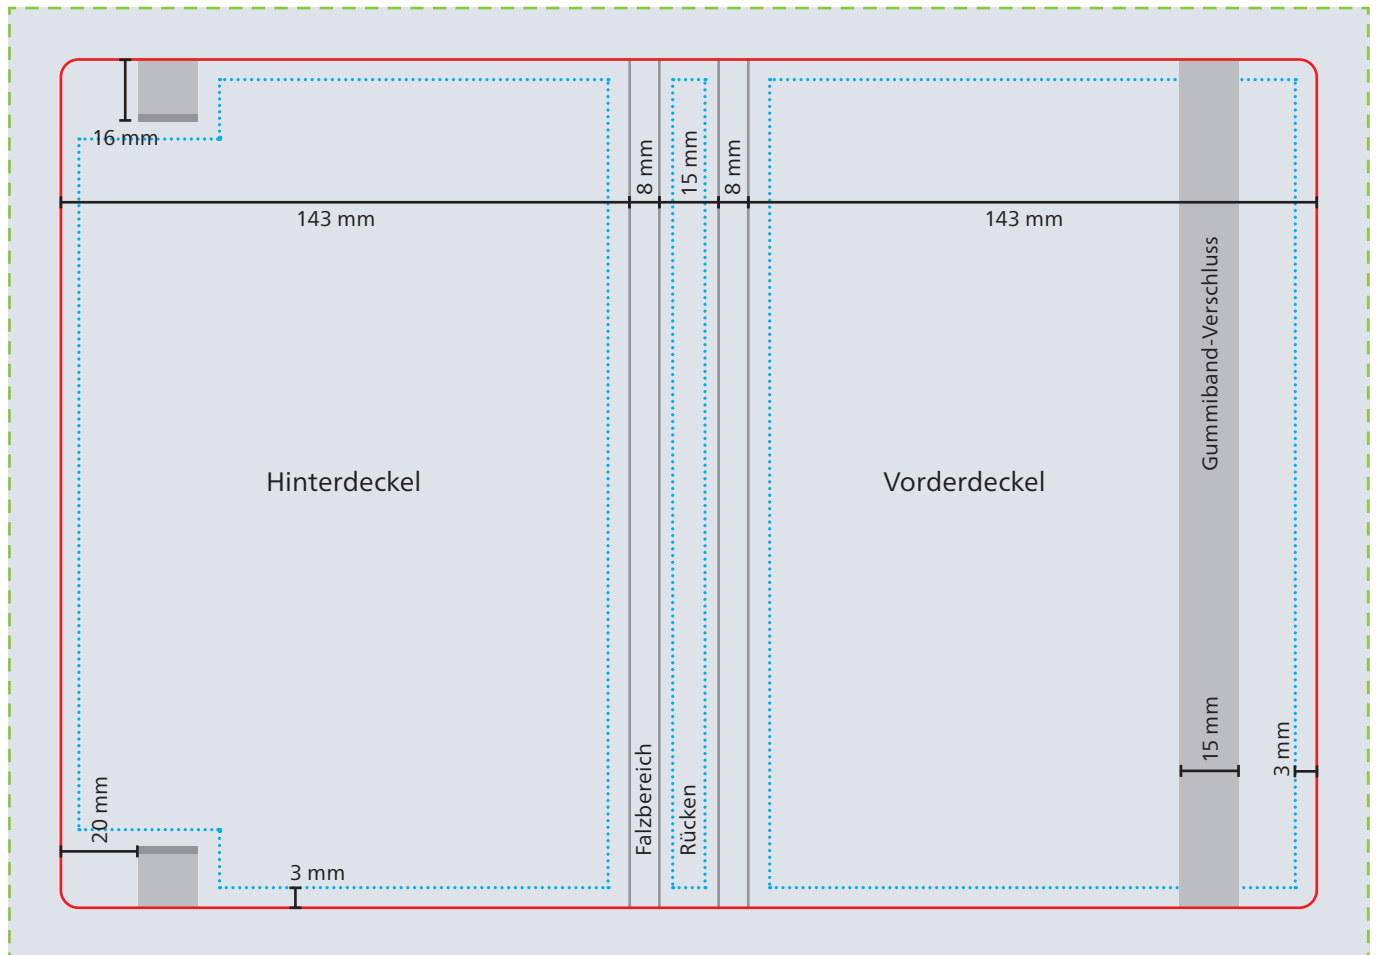

## Einband

**Datenformat**  
347 x 245 mm

**Werbefläche Endformat**  
317 x 215 mm

**Druckbild**  
inkl. 15 mm Überfüllung

**Safe area**  
Vorder- und Hinterdeckel: 137 x 209 mm  
Rücken: 9 x 209 mm

## Einzelblattdruck

--- Datenformat  
154 x 216 mm

— Endformat  
148 x 210 mm

■ Druckbild  
inkl. 3 mm Beschnitt

□ Safe area  
142 x 204 mm

Abstand:  
mindestens 3 mm

Das Grafik-Datenblatt ist nicht maßstabsgetreu und stellt keine Druckvorlage dar.

## Überfüllung

Farbflächen, Grafiken und Bilder, die bündig mit Objekten, z.B. einem Kalenderblatt, erscheinen sollen, werden mindestens um die Größe der Überfüllung erweitert, damit keine Blitzer entstehen. Im Gegensatz zum Beschnitt wird die Überfüllung nicht abgeschnitten, sondern nur von anderen Objekten verdeckt.