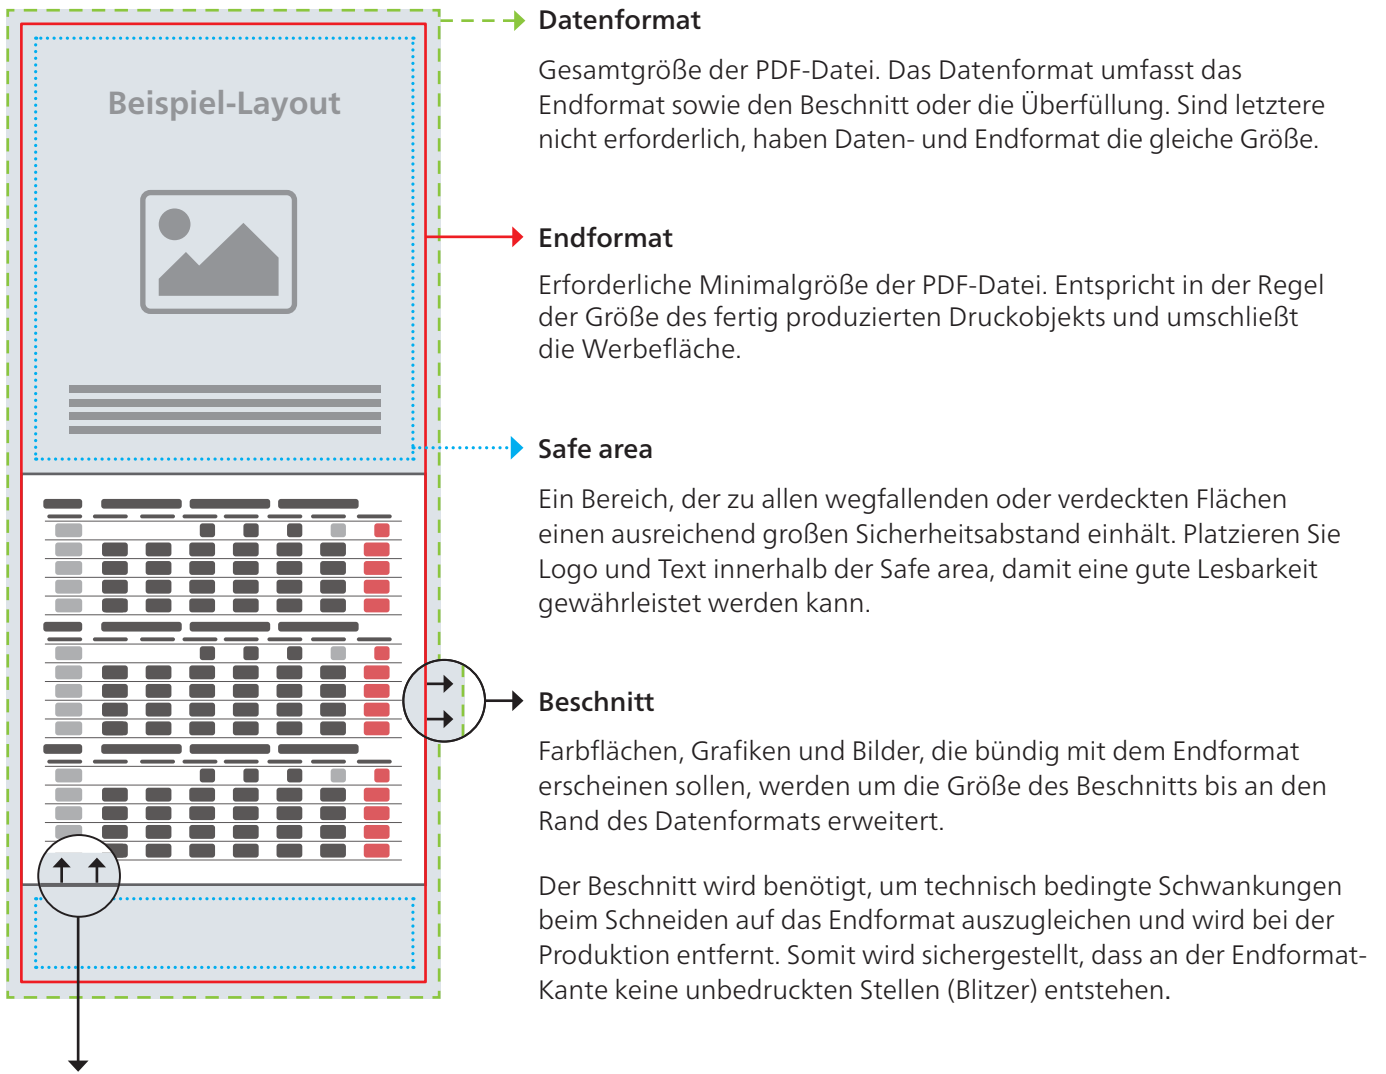

## Einband

**Datenformat**  
347 x 245 mm

**Werbefläche Endformat**  
317 x 215 mm

**Druckbild**  
inkl. 15 mm Überfüllung

**Safe area**  
Vorder- und Hinterdeckel: 137 x 209 mm  
Rücken: 9 x 209 mm

## Einzelblattdruck

--- Datenformat  
154 x 216 mm

— Endformat  
148 x 210 mm

■ Druckbild  
inkl. 3 mm Beschnitt

□ Safe area  
142 x 204 mm

Abstand:  
mindestens 3 mm

Das Grafik-Datenblatt ist nicht maßstabsgetreu und stellt keine Druckvorlage dar.

Auf Wunsch stellen wir Ihnen gerne entsprechende Standskizzen und Layoutvorlagen im Originalformat bereit.

## Überfüllung

Farbflächen, Grafiken und Bilder, die bündig mit Objekten, z.B. einem Kalenderblatt, erscheinen sollen, werden mindestens um die Größe der Überfüllung erweitert, damit keine Blitzer entstehen. Im Gegensatz zum Beschnitt wird die Überfüllung nicht abgeschnitten, sondern nur von anderen Objekten verdeckt.